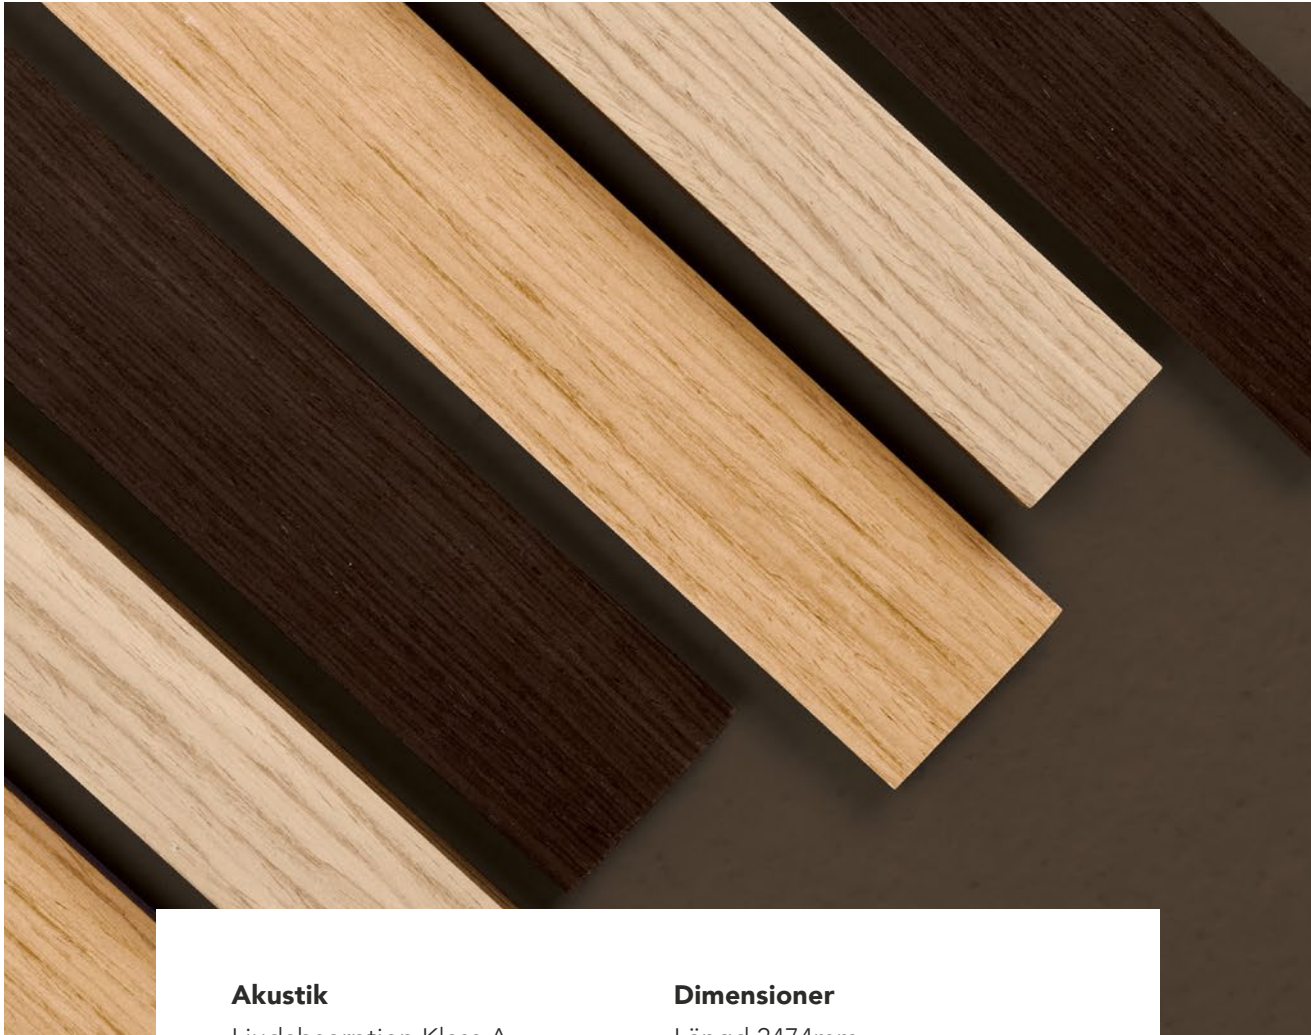

Tyst och solistikerad